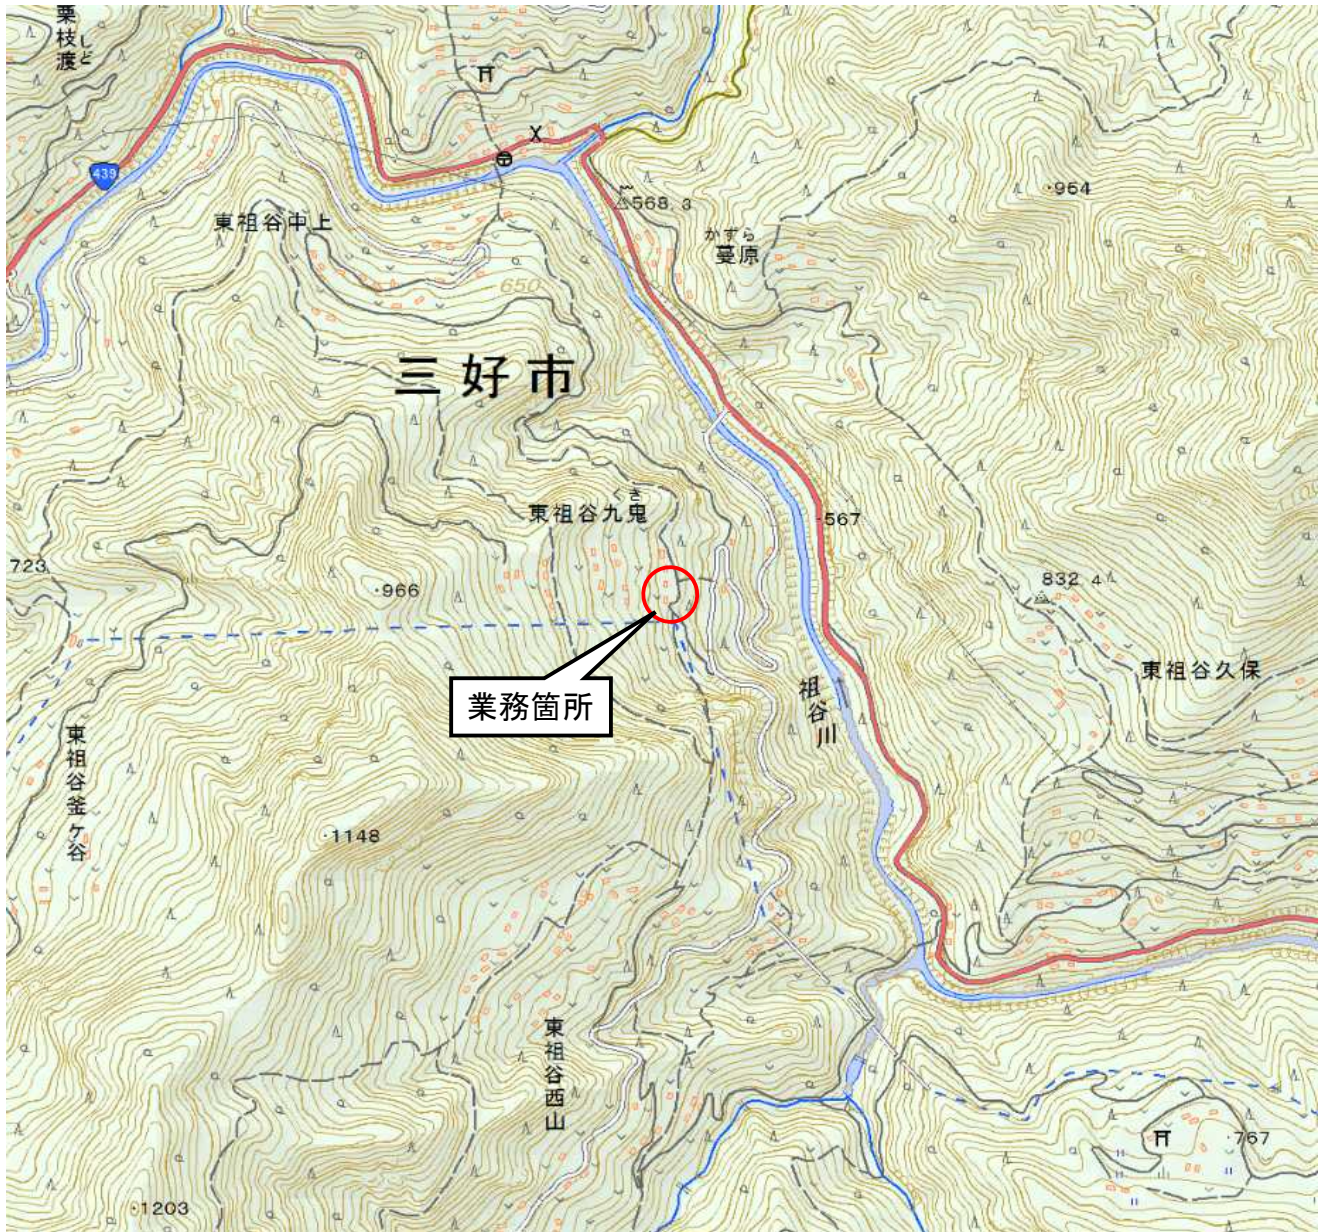

# 位置図

業務名：R6三土 九鬼地すべり 三・東祖谷九鬼 地すべり設計業務  
路線名：九鬼地すべり防止区域  
業務箇所：三好市東祖谷九鬼

出典：国土地理院発行2.5万分1地形図  
電子地形図25000(国土地理院)を加工して作成